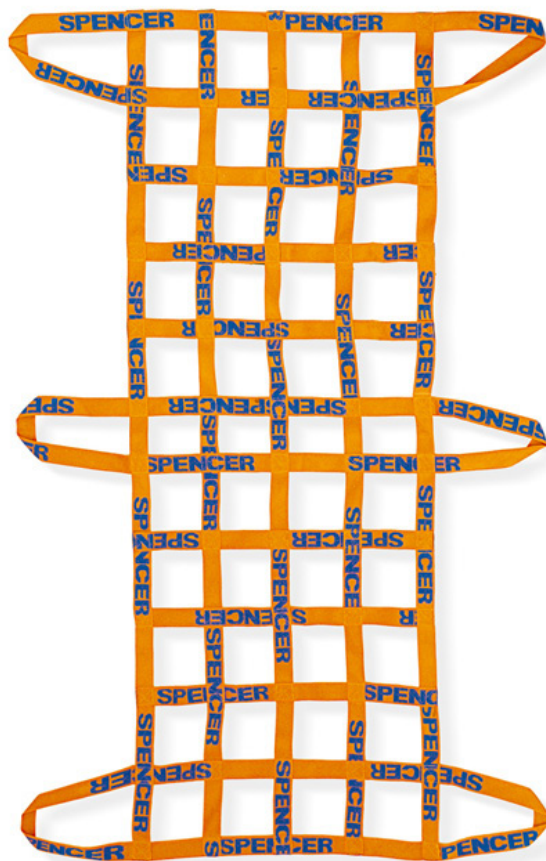

RES-Q-WEB

Rete soccorso in acqua

Un'idea nata da un gruppo professionale per il soccorso in acqua. Questo strumento si è rivelato efficace e di facile uso nel soccorso e recupero di vittime in mare. Realizzato con nastro da 50 mm in poliestere cucito con travettature. Anche se molto avvolgente e versatile, non subisce restringimenti consistenti grazie alla geometria delle maglie quadrate, che gli conferiscono una buona valenza strutturale. La custodia consente di contenere il Res-Q-Web, che potrà essere stivato su tutti i mezzi di soccorso.

DATI TECNICI

Dimensioni rete	2100x800 mm
Larghezza nastro	50 mm
Materiale	Poliestere
Peso	960 g
N° maniglie	6

SR10010B

RES-Q-WEB RETE
PER SOCCORSO
IN ACQUACOPIA NON CONTROLLATA – successive revisioni saranno disponibili al link <http://support.spencer.it/en/pdf>Spencer Italia S.r.l. Collecchio (PR) Italia Tel. +39.0521.541111 Fax +39.0521.541222
www.spencer.it